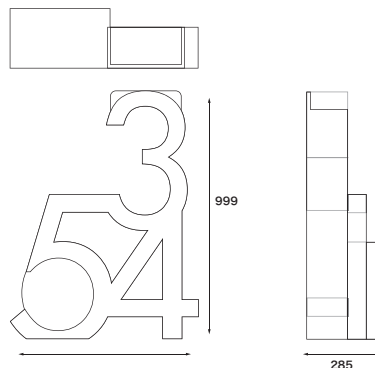

※デザインは予告無く変更する場合があります。

株式会社 コンセプト

<http://www.concept-inc.co.jp>