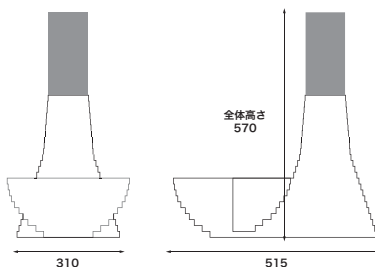

質：トライウォール

サイズ：W510 × D310 × H570

仕様：カラー/ 赤、黄、白

爪とぎ部分/ 交換式・別売

（日本製ダンボール）

ハウス部  
内径 282

ツメとぎ直径  
100

全体高さ  
570