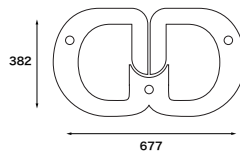

## ベンチ

素材の持つ温かみやと曲線の魅力はオフィスや公共の共有スペースで注目されること間違いなしのベンチです。大人が4人同時に腰かけても強度は十分です。

価格：**49,000** 円

送料：無料（一部有料地域有り）

材質：トライウォール

サイズ：W700 × D960 × H400

仕様：カラー：プレーン

※デザインは予告無く変更する場合があります。