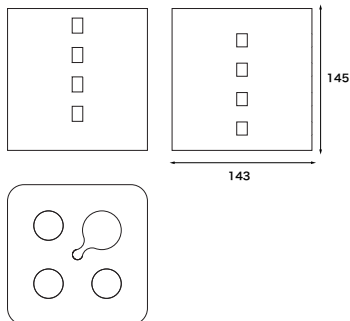

ランプシェイド「箱型」

LED 専用

天井からつるすタイプのランプシェイドです。間接照明としてとても幻想的な明かりを楽しむことができます。

価格：6,000 円

送料：無料（一部有料地域有り）材

質：トライウォール

サイズ：W145×D145×H145

仕様：カラー：プレーン

LED ライト専用

照明器具付

※LED ライト以外のご使用は絶対に行わないでください。

※デザインは予告無く変更する場合があります。

株式会社 コンセプト

<http://www.concept-inc.co.jp>