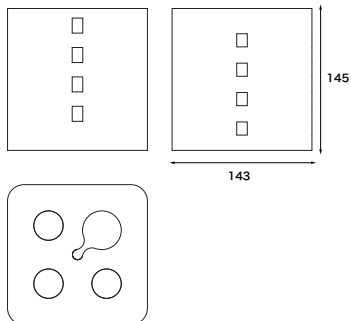

ランプシェイド「箱型」

LED 専用

天井からつるすタイプのランプシェイドです。間接照明としてとても幻想的な明かりを楽しむことができます。

価格：6,000 円

送料：無料（一部有料地域有り）材

質：トライウォール

サイズ：W145×D145×H145

仕様：カラー：プレーン

LED ライト専用

照明器具付

※LED ライト以外のご使用は絶対に行わないでください。

※デザインは予告無く変更する場合があります。

株式会社 コンセプト

<http://www.concept-inc.co.jp>