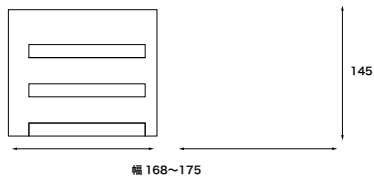

ランプシェイド「丸型」

LED 専用

天井から吊るすタイプのランプシェイドです。

フルート面と呼ばれる波型の空間からこぼれる明かりが幻想的な間接照明向けのシェイドです。

価格：**6,500** 円

送料：無料（一部有料地域有り）材

質：トライウォール

サイズ：W145×D145×H145

仕様：カラー：プレーン

LED ライト専用

照明器具付

※LED ライト以外の使用は絶対に行わないでください。

※デザインは予告無く変更する場合があります。

株式会社 コンセプト

<http://www.concept-inc.co.jp>