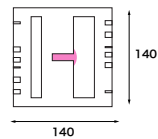

ランプシェイド「樺」

LED ライト専用

天井からの吊るしとテーブル置き
の双方でご使用頂けます。

サイドから漏れる明りが幻想的な間
接照明です。

価格：**6,500** 円

送料：無料（一部有料地域有り）材

質：トライウォール

サイズ：W140×D140×H200

仕様：カラー：無

LED ライト専用

照明器具付

※LED ライト以外の使用は絶対
に行わないでください。

株式会社 コンセプト

<http://www.concept-inc.co.jp>