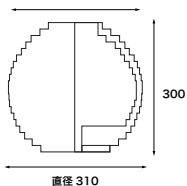

仕様：カラー：無

LED ライト専用

照明器具付

※LED ライト以外のご使用は絶対に行わないでください。

穴内径
105

直径 310

※デザインは予告無く変更する場合があります。

株式会社 コンセプト